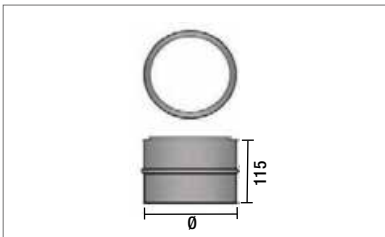

ROZET ZWART

Größe	Artikelnr.	Prijs/netto	Prijs/bruto
Ø 125 mm / 5 cm	MRO120S	9,24 €	12,00 €
Ø 150 mm / 5 cm	MRO150S	9,24 €	12,00 €

MUURBEUGEL DUBBEL

Ø	Artikelnr.	Prijs/netto	Prijs/bruto
120 mm	MRWA120	14,29 €	18,00 €
150 mm	MRWA150	14,29 €	18,00 €