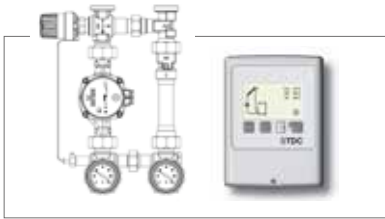

CENTRALE REGELUNIT

Artikelnr.	Prijs/netto	Prijs/bruto
72094	1.084,03 €	1.312,00 €

Inclusief

Isolatie set, Driewegklep met temperatuurregelaar, Temperatuurverschil controller, 2 temperatuur sensoren
Wilo pomp, universele isolatie, terugslagklep. **Geschikt voor alle hout-gestookte CV kachels!**

HOUTBAKKEN

H x B x D (ca.): 39 x 35 x 35 cm