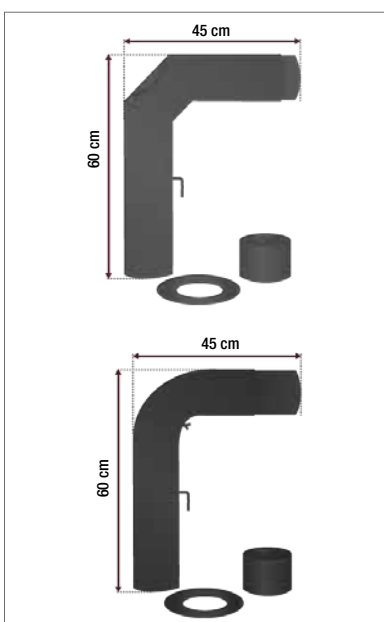

AANSLUITSET VOOR ROOKKANAAL

Ø	Rookkanaal set standaard met smoorklep, nisbus en rozet; 60 x 45 cm	Artikelnr.	Prijs/netto	Prijs/bruto
120 mm	grafiet grijs	88120	84,03 €	102,00 €
150 mm	grafiet grijs	88150	84,03 €	102,00 €

Ø	Rookkanaal set standaard met smoorklep, nisbus en rozet; 60 x 45 cm	Artikelnr.	Prijs/netto	Prijs/bruto
120 mm	zwart	88122	84,03 €	102,00 €
150 mm	zwart	88151	84,03 €	102,00 €

Ø	Rookkanaal set gladde bocht met smoorklep, nisbus en rozet; 60 x 45 cm	Artikelnr.	Prijs/netto	Prijs/bruto
150 mm	grafiet grijs	88155	96,64 €	117,00 €

Ø	Rookkanaal set gladde bocht met smoorklep, nisbus en rozet; 60 x 45 cm	Artikelnr.	Prijs/netto	Prijs/bruto
150 mm	zwart	88156	96,64 €	117,00 €