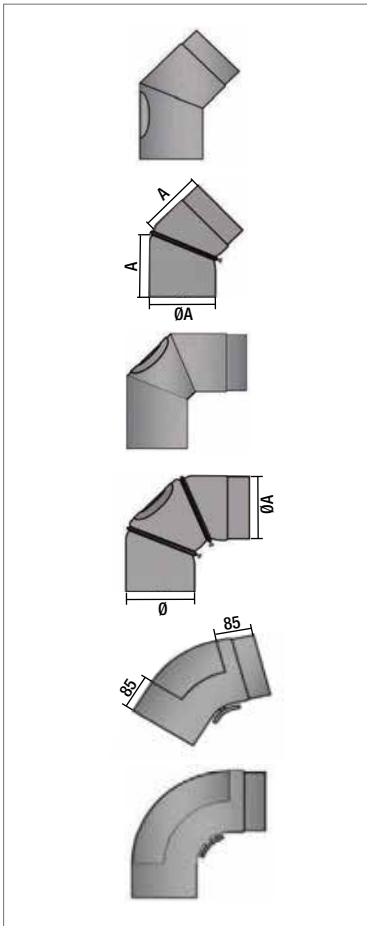

BOCHTEN GRAFIET GRIJS

Ø	Art	Artikelnr. grafiet grijs	Prijs/netto	Prijs/bruto
120 mm	45° met deur	MRB45120TG	36,13 €	44,00 €
150 mm	45° met deur	MRB45150TG	36,13 €	44,00 €

Ø	Art	Artikelnr. grafiet grijs	Prijs/netto	Prijs/bruto
150 mm	45° verstelbaar	MRBV45150G	27,73 €	34,00 €

Ø	Art	Artikelnr. grafiet grijs	Prijs/netto	Prijs/bruto
120 mm	90° met deur	MRB90120TG	43,70 €	53,00 €
150 mm	90° met deur	MRB90150TG	43,70 €	53,00 €

Ø	Art	Artikelnr. grafiet grijs	Prijs/netto	Prijs/bruto
150 mm	90° verstelbaar met deur	MRBV90150TG	37,82 €	46,00 €

Ø	Art	Artikelnr. grafiet grijs	Prijs/netto	Prijs/bruto
150 mm	gladde bocht 45° met deur	MRBG45150TG	84,03 €	102,00 €

Ø	Art	Artikelnr. grafiet grijs	Prijs/netto	Prijs/bruto
150 mm	gladde bocht 90° met deur	MRBG90150TG	94,12 €	114,00 €