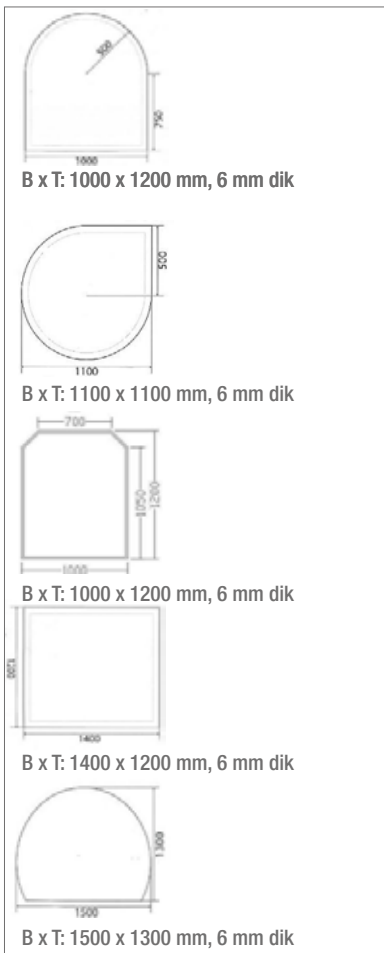

GLASPLATEN VOOR ONDER DE KACHEL

Kleur	Ronde boog 1	Artikelnr.	Prijs/netto	Prijs/bruto
grijs	Facet 18 mm omloop	89007	109,24 €	133,00 €
helder	Facet 18 mm omloop	89012	109,24 €	133,00 €
zwart	Facet 18 mm omloop	89008	109,24 €	133,00 €

Opmerking: niet geschikt voor draaibare kachels!

Kleur	Druppelvorm	Artikelnr.	Prijs/netto	Prijs/bruto
helder	C-profiel omloop	89003	109,24 €	133,00 €

Opmerking: niet geschikt voor draaibare kachels!

Kleur	Zeshoek	Artikelnr.	Prijs/netto	Prijs/bruto
helder	C-profiel omloop	89004	109,24 €	133,00 €

Opmerking: niet geschikt voor draaibare kachels!

Kleur	Rechthoek	Artikelnr.	Prijs/netto	Prijs/bruto
helder	Facet 18 mm omloop	89005	117,65 €	143,00 €

Opmerking: geschikt voor draaibare kachels!

Kleur	Rundbogen 2	Artikelnr.	Prijs/netto	Prijs/bruto
helder	C-profiel omloop	89006	121,85 €	148,00 €

Opmerking: geschikt voor draaibare kachels!