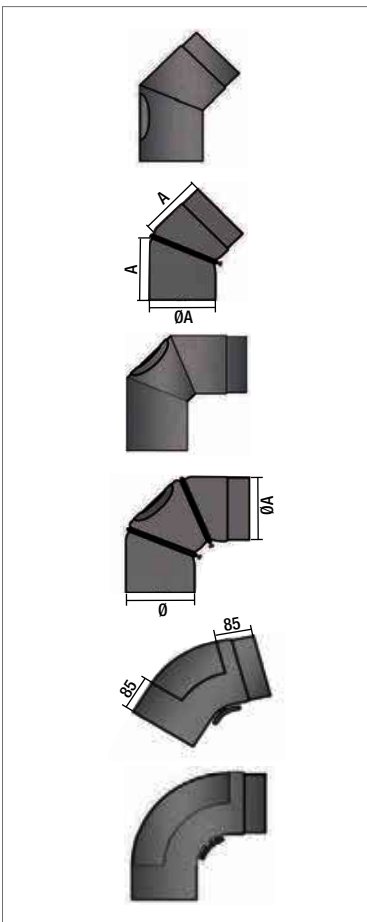

BOCHTEN ZWART

Ø	Art	Artikelnr. zwart	Prijs/netto	Prijs/bruto
120 mm	45° met deur	MRB45120TS	36,13 €	44,00 €
150 mm	45° met deur	MRB45150TS	36,13 €	44,00 €

Ø	Art	Artikelnr. zwart	Prijs/netto	Prijs/bruto
150 mm	45° verstelbaar	MRBV45150S	27,73 €	34,00 €

Ø	Art	Artikelnr. zwart	Prijs/netto	Prijs/bruto
120 mm	90° met deur	MRB90120TS	43,70 €	53,00 €
150 mm	90° met deur	MRB90150TS	43,70 €	53,00 €

Ø	Art	Artikelnr. zwart	Prijs/netto	Prijs/bruto
150 mm	90° verstelbaar met deur	MRBV90150TS	37,82 €	46,00 €

Ø	Art	Artikelnr. zwart	Prijs/netto	Prijs/bruto
150 mm	gladde bocht 45° met deur	MRBG45150TS	84,03 €	102,00 €

Ø	Art	Artikelnr. zwart	Prijs/netto	Prijs/bruto
150 mm	gladde bocht 90° met deur	MRBG90150TS	94,12 €	114,00 €