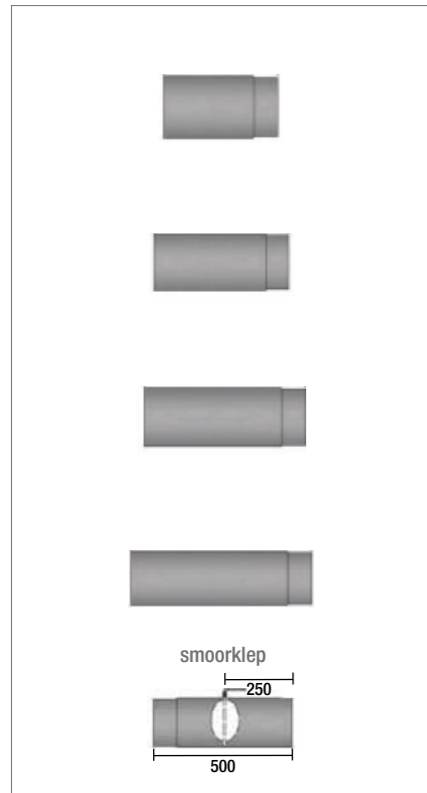

ROOKKANAAL GRAFIET GRIJS

Ø	Lengte	Artikelnr. grafiet grijs	Prijs/netto	Prijs/bruto
120 mm	25 cm	MRR12025G	11,76 €	15,00 €
150 mm	25 cm	MRR15025G	11,76 €	15,00 €

Ø	Lengte	Artikelnr. grafiet grijs	Prijs/netto	Prijs/bruto
120 mm	50 cm	MRR12050G	17,65 €	22,00 €
150 mm	50 cm	MRR15050G	17,65 €	22,00 €

Ø	Lengte	Artikelnr. grafiet grijs	Prijs/netto	Prijs/bruto
120 mm	75 cm	MRR12075G	25,21 €	31,00 €
150 mm	75 cm	MRR15075G	25,21 €	31,00 €

Ø	Lengte	Artikelnr. grafiet grijs	Prijs/netto	Prijs/bruto
120 mm	100 cm	MRR120100G	31,93 €	39,00 €
150 mm	100 cm	MRR150100G	31,93 €	39,00 €

Ø	Lengte	Artikelnr. grafiet grijs	Prijs/netto	Prijs/bruto
150 mm	50 cm	MRR15050DG	26,05 €	32,00 €