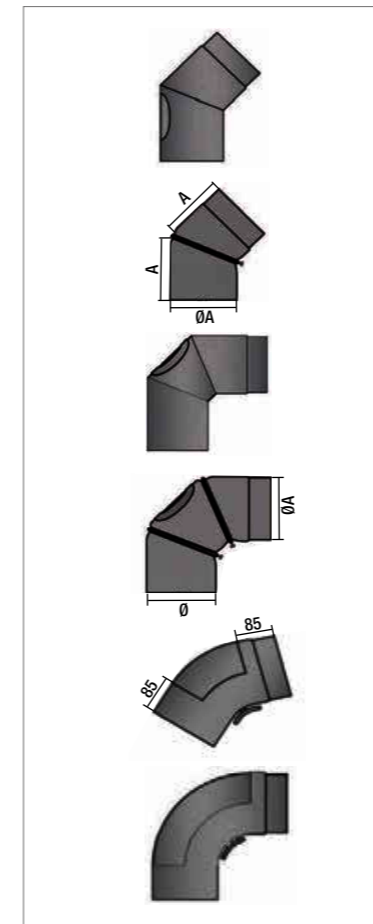

BOCHTEN ZWART

Ø	Art	Artikelnr. zwart	Prijs/netto	Prijs/bruto
120 mm	45° met deur	MRB45120TS	36,13 €	44,00 €
150 mm	45° met deur	MRB45150TS	36,13 €	44,00 €

Ø	Art	Artikelnr. zwart	Prijs/netto	Prijs/bruto
150 mm	45° verstelbaar	MRBV45150S	27,73 €	34,00 €

Ø	Art	Artikelnr. zwart	Prijs/netto	Prijs/bruto
120 mm	90° met deur	MRB90120TS	43,70 €	53,00 €
150 mm	90° met deur	MRB90150TS	43,70 €	53,00 €

Ø	Art	Artikelnr. zwart	Prijs/netto	Prijs/bruto
150 mm	90° verstelbaar met deur	MRBV90150TS	37,82 €	46,00 €

Ø	Art	Artikelnr. zwart	Prijs/netto	Prijs/bruto
150 mm	gladde bocht 45° met deur	MRBG45150TS	84,03 €	102,00 €

Ø	Art	Artikelnr. zwart	Prijs/netto	Prijs/bruto
150 mm	gladde bocht 45° met deur	MRBG90150TS	94,12 €	114,00 €