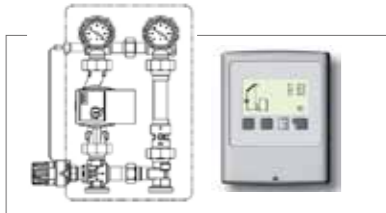

CENTRALE REGELUNIT

Artikelnr.	Prijs/netto	Prijs/bruto
72094	1.050,42 €	1.271,00 €

Inclusief
Isolatie set, Driewegklep met temperatuurregelaar, Temperatuurverschil controller, 2 temperatuur sensoren
Wilopomp, universele isolatie, terugslagklep. **Geschikt voor alle hout-gestookte CV kachels!**