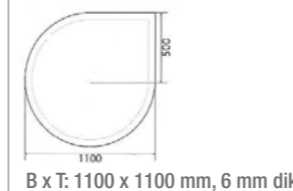

B x T: 1000 x 1200 mm, 6 mm dik