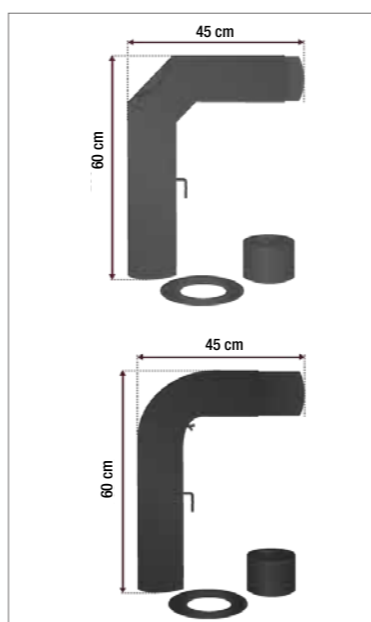

GLASPLATEN VOOR ONDER DE KACHEL

Kleur	Ronde boog 1	Artikelnr.	Prijs/netto	Prijs/bruto
grijs	Facet 18 mm omloop	89007	109,24 €	133,00 €
helder	Facet 18 mm omloop	89012	109,24 €	133,00 €
zwart	Facet 18 mm omloop	89008	109,24 €	133,00 €

Opmerking: niet geschikt voor draaibare kachels!

Kleur	Druppelvorm	Artikelnr.	Prijs/netto	Prijs/bruto
helder	C-profiel omloop	89003	109,24 €	133,00 €

Opmerking: niet geschikt voor draaibare kachels!

Kleur	Zeshoek	Artikelnr.	Prijs/netto	Prijs/bruto
helder	C-profiel omloop	89004	109,24 €	133,00 €

Opmerking: niet geschikt voor draaibare kachels!

Kleur	Rechthoek	Artikelnr.	Prijs/netto	Prijs/bruto
helder	Facet 18 mm omloop	89005	117,65 €	143,00 €

Opmerking: geschikt voor draaibare kachels!

Kleur	Rundbogen 2	Artikelnr.	Prijs/netto	Prijs/bruto
helder	C-profiel omloop	89006	121,85 €	148,00 €

Opmerking: geschikt voor draaibare kachels!

VLOERPLAAT ALS ONDERPLAAT OF VOORPLAAT

Vrije grootte	Artikelnr.	Prijs/netto	Prijs/bruto
Volgens de eisen van de klant	89000	226,59 € per m²	275,00 € per m²

op maat gemaakt in één bestelling

AANSLUITSET VOOR ROOKKANAAL

Ø	Rookkanaal set standaard met smoorklep, nisbus en rozet; 60 x 45 cm	Artikelnr.	Prijs/netto	Prijs/bruto
120 mm	grafiet grijs	88120	84,03 €	102,00 €
150 mm	grafiet grijs	88150	84,03 €	102,00 €

Ø	Rookkanaal set standaard met smoorklep, nisbus en rozet; 60 x 45 cm	Artikelnr.	Prijs/netto	Prijs/bruto
120 mm	zwart	88122	84,03 €	102,00 €
150 mm	zwart	88151	84,03 €	102,00 €

Ø	Rookkanaal set gladde bocht met smoorklep, nisbus en rozet; 60 x 45 cm	Artikelnr.	Prijs/netto	Prijs/bruto
150 mm	grafiet grijs	88155	96,64 €	117,00 €

Ø	Rookkanaal set gladde bocht met smoorklep, nisbus en rozet; 60 x 45 cm	Artikelnr.	Prijs/netto	Prijs/bruto
150 mm	zwart	88156	96,64 €	117,00 €