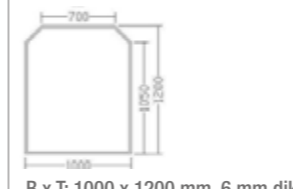

GLASPLATEN VOOR ONDER DE KACHEL

B x T: 1000 x 1200 mm, 6 mm dik

B x T: 1100 x 1100 mm, 6 mm dik

B x T: 1000 x 1200 mm, 6 mm dik

B x T: 1400 x 1200 mm, 6 mm dik

B x T: 1500 x 1300 mm, 6 mm dik

Kleur	Ronde boog 1	Artikelnr.	Prijs/netto	Prijs/bruto
grijs	Facet 18 mm omloop	89007	109,24 €	133,00 €
helder	Facet 18 mm omloop	89012	109,24 €	133,00 €
zwart	Facet 18 mm omloop	89008	109,24 €	133,00 €