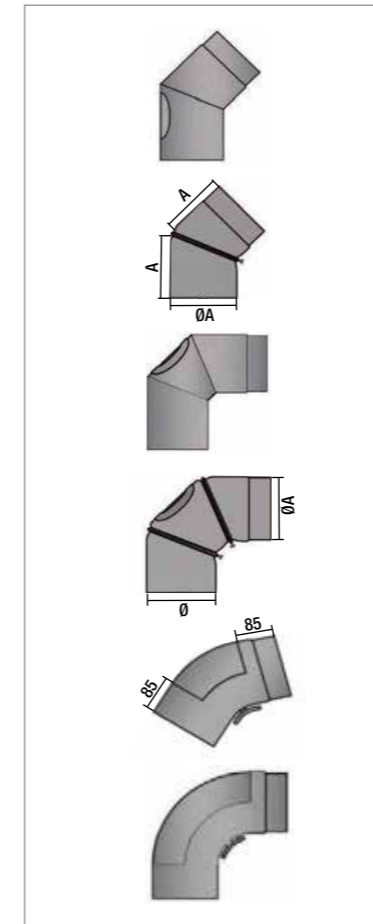

BOCHTEN GRAFIET GRIJS

Ø	Art	Artikelnr. grafiet grijs	Prijs/netto	Prijs/bruto
120 mm	45° met deur	MRB45120TG	36,13 €	44,00 €
150 mm	45° met deur	MRB45150TG	36,13 €	44,00 €

Ø	Art	Artikelnr. grafiet grijs	Prijs/netto	Prijs/bruto
150 mm	45° verstelbaar	MRBV45150G	27,73 €	34,00 €

Ø	Art	Artikelnr. grafiet grijs	Prijs/netto	Prijs/bruto
120 mm	90° met deur	MRB90120TG	43,70 €	53,00 €
150 mm	90° met deur	MRB90150TG	43,70 €	53,00 €

Ø	Art	Artikelnr. grafiet grijs	Prijs/netto	Prijs/bruto
150 mm	90° verstelbaar met deur	MRBV90150TG	37,82 €	46,00 €

Ø	Art	Artikelnr. grafiet grijs	Prijs/netto	Prijs/bruto
150 mm	gladde bocht 45° met deur	MRBG45150TG	84,03 €	102,00 €

Ø	Art	Artikelnr. grafiet grijs	Prijs/netto	Prijs/bruto
150 mm	gladde bocht 45° met deur	MRBG90150TG	94,12 €	114,00 €