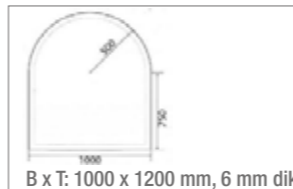

GLASPLATEN VOOR ONDER DE KACHEL