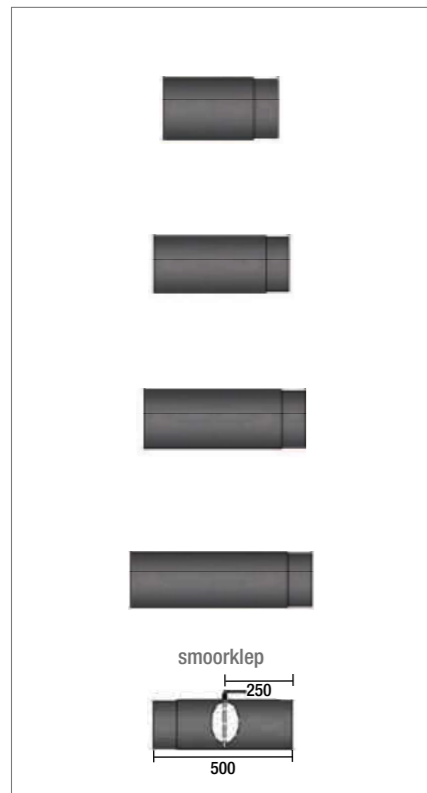

ROOKKANAAL ZWART

Ø	Lengte	Artikelnr. zwart	Prijs/netto	Prijs/bruto
120 mm	25 cm	MRR12025S	11,76 €	15,00 €
150 mm	25 cm	MRR15025S	11,76 €	15,00 €

Ø	Lengte	Artikelnr. zwart	Prijs/netto	Prijs/bruto
120 mm	50 cm	MRR12050S	17,65 €	22,00 €
150 mm	50 cm	MRR15050S	17,65 €	22,00 €

Ø	Lengte	Artikelnr. zwart	Prijs/netto	Prijs/bruto
120 mm	75 cm	MRR12075S	25,21 €	31,00 €
150 mm	75 cm	MRR15075S	25,21 €	31,00 €

Ø	Lengte	Artikelnr. zwart	Prijs/netto	Prijs/bruto
120 mm	100 cm	MRR120100S	31,93 €	39,00 €
150 mm	100 cm	MRR150100S	31,93 €	39,00 €

Ø	Lengte	Artikelnr. zwart	Prijs/netto	Prijs/bruto
150 mm	50 cm	MRR15050DS	26,05 €	32,00 €