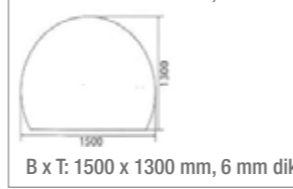

GLASPLATEN VOOR ONDER DE KACHEL

B x T: 1000 x 1200 mm, 6 mm dik

B x T: 1100 x 1100 mm, 6 mm dik

B x T: 1000 x 1200 mm, 6 mm dik

B x T: 1400 x 1200 mm, 6 mm dik

B x T: 1500 x 1300 mm, 6 mm dik

Kleur	Ronde boog 1	Artikelnr.	Prijs/netto	Prijs/bruto
grijs	Facet 18 mm omloop	89007	109,24 €	133,00 €
helder	Facet 18 mm omloop	89012	109,24 €	133,00 €
zwart	Facet 18 mm omloop	89008	109,24 €	133,00 €